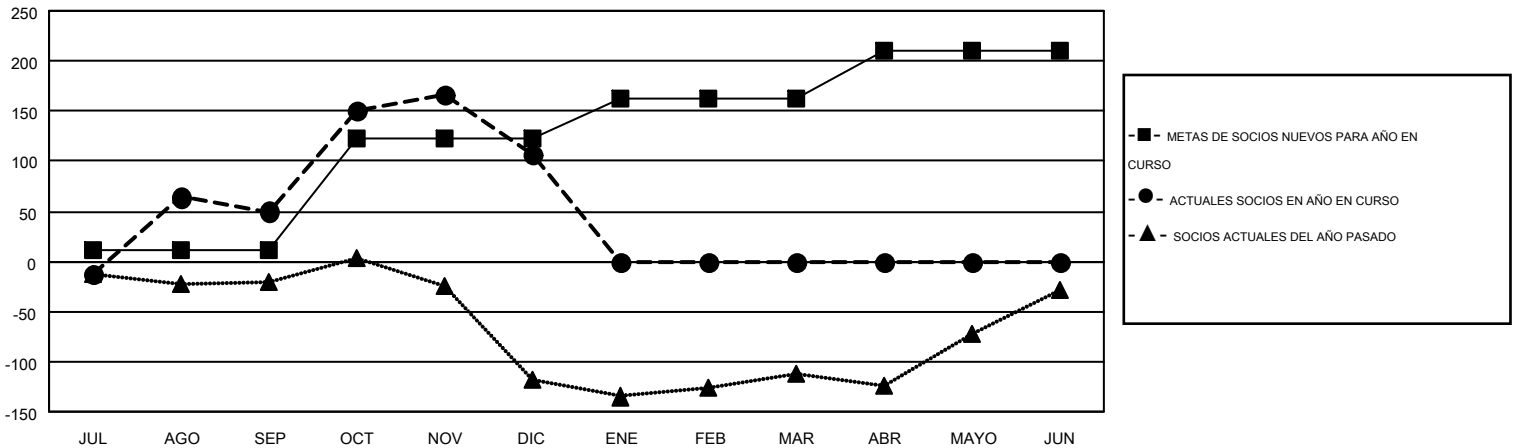

MONTHLY MEMBERSHIP PROGRESS REPORT

Results as of: 12/31/2015

Multiple District G

LOCATION: ECUADOR

GMT: JAIME GARCÍA CEPEDA

GMT DE AE 3

Clubes					socios				
RESULTADOS DE 2015-2016					RESULTADOS DE 2015-2016				
TRIMESTRE	META DE CLUBES NUEVOS	NUEVOS CLUBES	CLUBES DADOS DE BAJA	GANANCIA/PÉRDIDA NETA	TRIMESTRE	META DE SOCIOS NUEVOS	SOCIOS FUNDADORES Y NUEVOS SOCIOS AÑADIDOS	SOCIOS DADOS DE BAJA	GANANCIA/PÉRDIDA NETA
JUL/AGO/SEP	1	1	1	0	JUL/AGO/SEP	12	143	93	50
OCT/NOV/DIC	3	1	0	1	OCT/NOV/DIC	110	183	127	56
ENE/FEB/MAR	1	0	0	0	ENE/FEB/MAR	40	0	0	0
ABR/MAYO/JUN	1	0	0	0	ABR/MAYO/JUN	49	0	0	0

METAS Y CIFRA ACUMULATIVA DE CLUBES NUEVOS

METAS Y CIFRA ACUMULATIVA DE SOCIOS

CLUBES DADOS DE BAJA: 1	52 CLUBS OF 104 AÑADIERON 1 O MÁS SOCIOS NUEVOS	<u>DISTRIBUCIÓN POR SEXO</u>			
SOCIOS DADOS DE BAJA		MASCULINO	1,398 (49.38%)		
FALLECIDOS	11	FEMENINO	1,433 (50.62%)		
CLUB CANCELADO	0	CLIC AQUÍ PARA DATOS DE SALUD DE CLUB			
OTRO	209			SOCIOS EN UNIDAD FAMILIAR	914
TOTAL	220			CABEZA DE FAMILIA	382
		NO ES CABEZA DE FAMILIA	532		