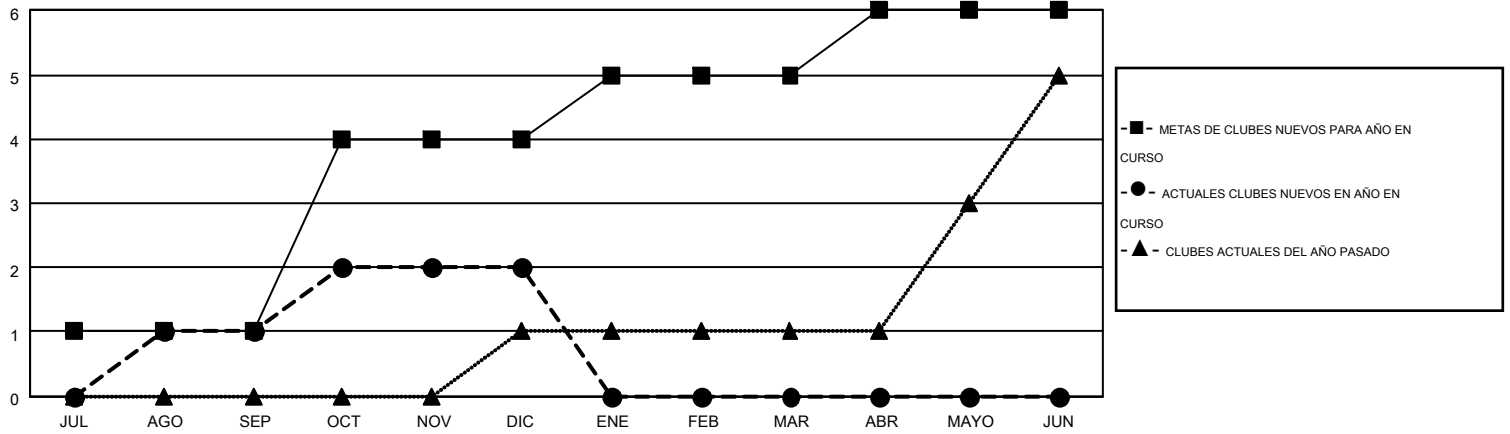

MONTHLY MEMBERSHIP PROGRESS REPORT

Results as of: 12/31/2015

Multiple District G

LOCATION: ECUADOR

GMT: JAIME GARCÍA CEPEDA

GMT DE AE 3

Clubes					socios				
RESULTADOS DE 2015-2016					RESULTADOS DE 2015-2016				
TRIMESTRE	META DE CLUBES NUEVOS	NUEVOS CLUBES	CLUBES DADOS DE BAJA	GANANCIA/PÉRDIDA NETA	TRIMESTRE	META DE SOCIOS NUEVOS	SOCIOS FUNDADORES Y NUEVOS SOCIOS AÑADIDOS	SOCIOS DADOS DE BAJA	GANANCIA/PÉRDIDA NETA
JUL/AGO/SEP	1	1	1	0	JUL/AGO/SEP	12	143	93	50
OCT/NOV/DIC	3	1	0	1	OCT/NOV/DIC	110	183	127	56
ENE/FEB/MAR	1	0	0	0	ENE/FEB/MAR	40	0	0	0
ABR/MAYO/JUN	1	0	0	0	ABR/MAYO/JUN	49	0	0	0

METAS Y CIFRA ACUMULATIVA DE CLUBES NUEVOS

METAS Y CIFRA ACUMULATIVA DE SOCIOS

CLUBES DADOS DE BAJA: 1	52 CLUBS OF 104 AÑADIERON 1 O MÁS SOCIOS NUEVOS	<u>DISTRIBUCIÓN POR SEXO</u>			
SOCIOS DADOS DE BAJA		MASCULINO	1,398 (49.38%)		
FALLECIDOS	11	FEMENINO	1,433 (50.62%)		
CLUB CANCELADO	0	CLIC AQUÍ PARA DATOS DE SALUD DE CLUB			
OTRO	209			SOCIOS EN UNIDAD FAMILIAR	914
TOTAL	220			CABEZA DE FAMILIA	382
		NO ES CABEZA DE FAMILIA	532		